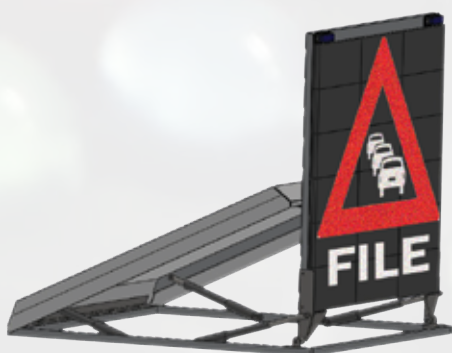

LED Display

12/24V Full Color, energie zuinig
P13.33 Pixel (hoge resolutie, hoge licht opbrengst)
960 x 960 mm

Afmetingen

Lengte: 125 cm
Breedte: 110 cm
Hoogte: 10 cm
Gewicht: 65 kg

Besturing

12/24V energie zuinig LED display
12/24V uit/in klapsysteem
doormiddel van elektronische actuators en het RVS frame wordt de beschermkap en het display automatisch in positie gebracht.

Bediening

Full color 7" touch paneel
Verkeersborden Bibliotheek (NL verkeersborden)
incl. 15 stuks klant specifieke meldingen
Onbeperkt uploaden en uitbreiden van de Bibliotheek

Weergave

Het full color display kan eenvoudig worden geprogrammeerd met afwisselende meldingen en/of knipperende meldingen

Normen

Lichtwaarden zijn getest volgens EN 12966

Snelheid

Automatische inklap functie bij een snelheid van 80km/u.
Rijden met open display tot 120 km/u (optioneel)

Opties

Uploaden via GSM netwerk
Instant message (elk gewenst bericht invoeren via het Touch paneel)
Functie voor rijden met open display tot 120km/u
PDA handheld besturing
Zonne-energie:
Power supply via geïntendeerde Zonnepanelen

MultiTechnologie

Multi Technologie B.V.
Weiland 9 - 9c
6665 HE Heteren
026-4742226
info@multi-technologie.com